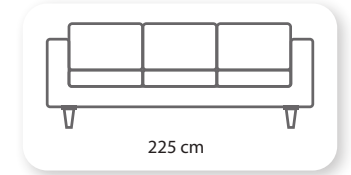

chesterfileld

Not: Verilen ölçülerde maksimum +5 cm, minimum -5 cm sapma payı bulunmaktadır.
Notes: There may be deviations of +5cm, -5cm in the dimensions.

I new chester

Bergere

Not: Verilen ölçülerde maksimum +5 cm, minimum -5 cm sapma payı bulunmaktadır. **Notes:** There may be deviations of +5cm, -5cm in the dimensions.