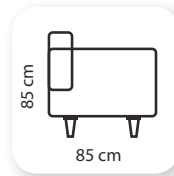

air ahşap

Not: Verilen ölçülerde maksimum +5 cm, minimum -5 cm sapma payı bulunmaktadır.
Notes: There may be deviations of +5cm, -5cm in the dimensions.

! suite metal

Not: Verilen ölçülerde maksimum +5 cm, minimum -5 cm sapma payı bulunmaktadır.
Notes: There may be deviations of +5cm, -5cm in the dimensions.

! suite ahşap

Not: Verilen ölçülerde maksimum +5 cm, minimum -5 cm sapma payı bulunmaktadır.
Notes: There may be deviations of +5cm, -5cm in the dimensions.

I form

Not: Verilen ölçülerde maksimum +5 cm, minimum -5 cm sapma payı bulunmaktadır.
Notes: There may be deviations of +5cm, -5cm in the dimensions.

mostar

Not: Verilen ölçülerde maksimum +5 cm, minimum -5 cm sapma payı bulunmaktadır.
Notes: There may be deviations of +5cm, -5cm in the dimensions.

| time

Not: Verilen ölçülerde maksimum +5 cm, minimum -5 cm sapma payı bulunmaktadır.
Notes: There may be deviations of +5cm, -5cm in the dimensions.