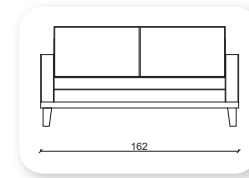

air ahşap

Not: Verilen ölçülerde maksimum +5 cm, minimum -5 cm sapma payı bulunmaktadır.
Notes: There may be deviations of +5cm, -5cm in the dimensions.

! suite metal

Not: Verilen ölçülerde maksimum +5 cm, minimum -5 cm sapma payı bulunmaktadır.
Notes: There may be deviations of +5cm, -5cm in the dimensions.

! suite ahşap

Not: Verilen ölçülerde maksimum +5 cm, minimum -5 cm sapma payı bulunmaktadır.
Notes: There may be deviations of +5cm, -5cm in the dimensions.

I form

Not: Verilen ölçülerde maksimum +5 cm, minimum -5 cm sapma payı bulunmaktadır.
Notes: There may be deviations of +5cm, -5cm in the dimensions.