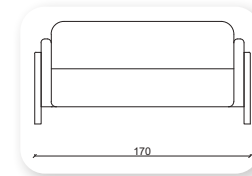

Not: Verilen ölçülerde maksimum +5 cm, minimum -5 cm sapma payı bulunmaktadır.
Notes: There may be deviations of +5cm, -5cm in the dimensions.

| retro

Not: Verilen ölçülerde maksimum +5 cm, minimum -5 cm sapma payı bulunmaktadır.
Notes: There may be deviations of +5cm, -5cm in the dimensions.

| mekra metal

Not: Verilen ölçülerde maksimum +5 cm, minimum -5 cm sapma payı bulunmaktadır.
Notes: There may be deviations of +5cm, -5cm in the dimensions.

| mecra ahşap

Not: Verilen ölçülerde maksimum +5 cm, minimum -5 cm sapma payı bulunmaktadır.
Notes: There may be deviations of +5cm, -5cm in the dimensions.