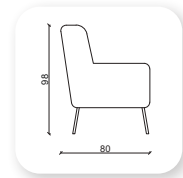

rahat

Not: Verilen ölçülerde maksimum +5 cm, minimum -5 cm sapma payı bulunmaktadır.
Notes: There may be deviations of +5cm, -5cm in the dimensions.