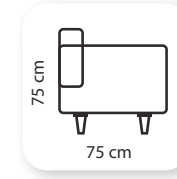

kült

Kolsuz Modül