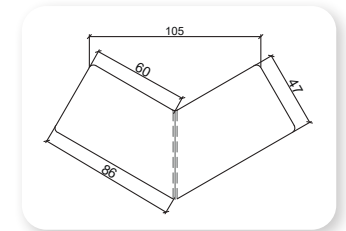

Not: Verilen ölçülerde maksimum +5 cm, minimum -5 cm sapma payı bulunmaktadır.
Notes: There may be deviations of +5cm, -5cm in the dimensions.