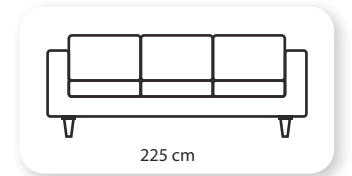

chesterfileld

Not: Verilen ölçülerde maksimum +5 cm, minimum -5 cm sapma payı bulunmaktadır.
Notes: There may be deviations of +5cm, -5cm in the dimensions.