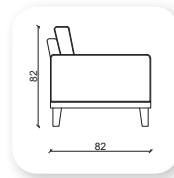

air ahşap

Not: Verilen ölçülerde maksimum +5 cm, minimum -5 cm sapma payı bulunmaktadır.
Notes: There may be deviations of +5cm, -5cm in the dimensions.

! suite metal

Not: Verilen ölçülerde maksimum +5 cm, minimum -5 cm sapma payı bulunmaktadır.
Notes: There may be deviations of +5cm, -5cm in the dimensions.

! suite ahşap

Not: Verilen ölçülerde maksimum +5 cm, minimum -5 cm sapma payı bulunmaktadır.
Notes: There may be deviations of +5cm, -5cm in the dimensions.

I form

Not: Verilen ölçülerde maksimum +5 cm, minimum -5 cm sapma payı bulunmaktadır.
Notes: There may be deviations of +5cm, -5cm in the dimensions.