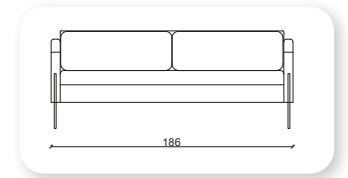

| keeps

Not: Verilen ölçülerde maksimum +5 cm, minimum -5 cm sapma payı bulunmaktadır.
Notes: There may be deviations of +5cm, -5cm in the dimensions.

grey

Not: Verilen ölçülerde maksimum +5 cm, minimum -5 cm sapma payı bulunmaktadır.
Notes: There may be deviations of +5cm, -5cm in the dimensions.

luxor

Not: Verilen ölçülerde maksimum +5 cm, minimum -5 cm sapma payı bulunmaktadır.
Notes: There may be deviations of +5cm, -5cm in the dimensions.

I trend

Not: Verilen ölçülerde maksimum +5 cm, minimum -5 cm sapma payı bulunmaktadır.
Notes: There may be deviations of +5cm, -5cm in the dimensions.