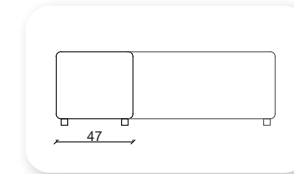

Not: Verilen ölçülerde maksimum +5 cm, minimum -5 cm sapma payı bulunmaktadır.
Notes: There may be deviations of +5cm, -5cm in the dimensions.