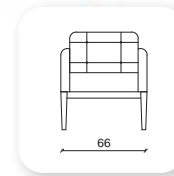

Not: Verilen ölçülerde maksimum +5 cm, minimum -5 cm sapma payı bulunmaktadır.
Notes: There may be deviations of +5cm, -5cm in the dimensions.