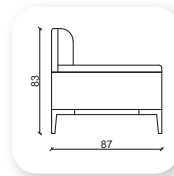

air ahşap

Not: Verilen ölçülerde maksimum +5 cm, minimum -5 cm sapma payı bulunmaktadır.
Notes: There may be deviations of +5cm, -5cm in the dimensions.