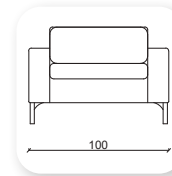

corvet

Not: Verilen ölçülerde maksimum +5 cm, minimum -5 cm sapma payı bulunmaktadır.
Notes: There may be deviations of +5cm, -5cm in the dimensions.