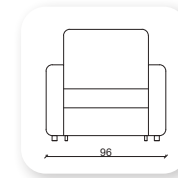

refakat

Not: Verilen ölçülerde maksimum +5 cm, minimum -5 cm sapma payı bulunmaktadır.
Notes: There may be deviations of +5cm, -5cm in the dimensions.