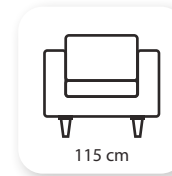

I century

Not: Verilen ölçülerde maksimum +5 cm, minimum -5 cm sapma payı bulunmaktadır.
Notes: There may be deviations of +5cm, -5cm in the dimensions.

jazz

Not: Verilen ölçülerde maksimum +5 cm, minimum -5 cm sapma payı bulunmaktadır.
Notes: There may be deviations of +5cm, -5cm in the dimensions.

Puf

Not: Verilen ölçülerde maksimum +5 cm, minimum -5 cm sapma payı bulunmaktadır.
Notes: There may be deviations of +5cm, -5cm in the dimensions.

art chester

Not: Verilen ölçülerde maksimum +5 cm, minimum -5 cm sapma payı bulunmaktadır.
Notes: There may be deviations of +5cm, -5cm in the dimensions.