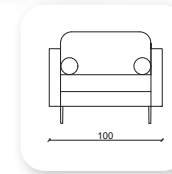

Not: Verilen ölçülerde maksimum +5 cm, minimum -5 cm sapma payı bulunmaktadır.
Notes: There may be deviations of +5cm, -5cm in the dimensions.

linear

Not: Verilen ölçülerde maksimum +5 cm, minimum -5 cm sapma payı bulunmaktadır.
Notes: There may be deviations of +5cm, -5cm in the dimensions.

live

Not: Verilen ölçülerde maksimum +5 cm, minimum -5 cm sapma payı bulunmaktadır.
Notes: There may be deviations of +5cm, -5cm in the dimensions.

meşk

Not: Verilen ölçülerde maksimum +5 cm, minimum -5 cm sapma payı bulunmaktadır.
Notes: There may be deviations of +5cm, -5cm in the dimensions.