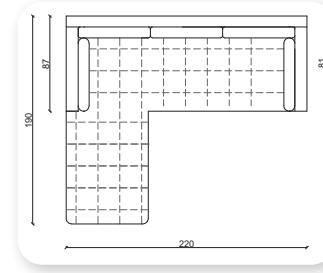

	Y	G	D
Tekli	80	82	77
İkili	80	170	77
Üçlü	80	210	77

| mood corner

Y	G	D
70	Opsiyonel	80

| borges

Y	G	D
83	Opsiyonel	85

kurtuba corner

Not: Verilen ölçülerde maksimum +5 cm, minimum -5 cm sapma payı bulunmaktadır.
Notes: There may be deviations of +5cm, -5cm in the dimensions.

meşk corner

Not: Verilen ölçülerde maksimum +5 cm, minimum -5 cm sapma payı bulunmaktadır.
Notes: There may be deviations of +5cm, -5cm in the dimensions.

I pina

Not: Verilen ölçülerde maksimum +5 cm, minimum -5 cm sapma payı bulunmaktadır.
Notes: There may be deviations of +5cm, -5cm in the dimensions.