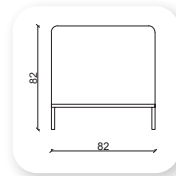

klass

Not: Verilen ölçülerde maksimum +5 cm, minimum -5 cm sapma payı bulunmaktadır.
Notes: There may be deviations of +5cm, -5cm in the dimensions.