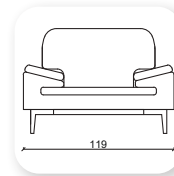

rast

Not: Verilen ölçülerde maksimum +5 cm, minimum -5 cm sapma payı bulunmaktadır.
Notes: There may be deviations of +5cm, -5cm in the dimensions.

air metal

Not: Verilen ölçülerde maksimum +5 cm, minimum -5 cm sapma payı bulunmaktadır.
Notes: There may be deviations of +5cm, -5cm in the dimensions.

air ahşap

Not: Verilen ölçülerde maksimum +5 cm, minimum -5 cm sapma payı bulunmaktadır.
Notes: There may be deviations of +5cm, -5cm in the dimensions.

! suite metal

Not: Verilen ölçülerde maksimum +5 cm, minimum -5 cm sapma payı bulunmaktadır.
Notes: There may be deviations of +5cm, -5cm in the dimensions.