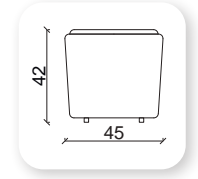

| dome puf

Not: Verilen ölçülerde maksimum +5 cm, minimum -5 cm sapma payı bulunmaktadır.
Notes: There may be deviations of +5cm, -5cm in the dimensions.