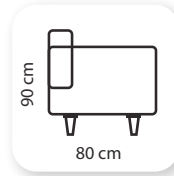

! pi

Not: Verilen ölçülerde maksimum +5 cm, minimum -5 cm sapma payı bulunmaktadır.
Notes: There may be deviations of +5cm, -5cm in the dimensions.

kelebek

Not: Verilen ölçülerde maksimum +5 cm, minimum -5 cm sapma payı bulunmaktadır.
Notes: There may be deviations of +5cm, -5cm in the dimensions.

loca

Not: Verilen ölçülerde maksimum +5 cm, minimum -5 cm sapma payı bulunmaktadır.
Notes: There may be deviations of +5cm, -5cm in the dimensions.

! maharat

Not: Verilen ölçülerde maksimum +5 cm, minimum -5 cm sapma payı bulunmaktadır.
Notes: There may be deviations of +5cm, -5cm in the dimensions.