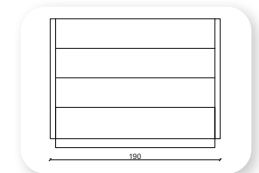

loca

Not: Verilen ölçülerde maksimum +5 cm, minimum -5 cm sapma payı bulunmaktadır.
Notes: There may be deviations of +5cm, -5cm in the dimensions.