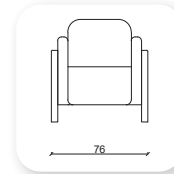

Not: Verilen ölçülerde maksimum +5 cm, minimum -5 cm sapma payı bulunmaktadır.
Notes: There may be deviations of +5cm, -5cm in the dimensions.

icon

The design of the Icon Sofa is different with its built-in icon applied in the form of pockets on the front area of the armrests and on the sides of the armrests. It is ideal for both modern and classical interiors. It creates a unique decor suitable for any environment. This unique and sharp silhouette blends easily into an eclectic decor.

Not: Verilen ölçülerde maksimum +5 cm, minimum -5 cm sapma payı bulunmaktadır.
Notes: There may be deviations of +5cm, -5cm in the dimensions.

| retro

Not: Verilen ölçülerde maksimum +5 cm, minimum -5 cm sapma payı bulunmaktadır.
Notes: There may be deviations of +5cm, -5cm in the dimensions.

| mekra metal

Not: Verilen ölçülerde maksimum +5 cm, minimum -5 cm sapma payı bulunmaktadır.
Notes: There may be deviations of +5cm, -5cm in the dimensions.

| mecra ahşap

Not: Verilen ölçülerde maksimum +5 cm, minimum -5 cm sapma payı bulunmaktadır.
Notes: There may be deviations of +5cm, -5cm in the dimensions.

Not: Verilen ölçülerde maksimum +5 cm, minimum -5 cm sapma payı bulunmaktadır.
Notes: There may be deviations of +5cm, -5cm in the dimensions.

linear

Not: Verilen ölçülerde maksimum +5 cm, minimum -5 cm sapma payı bulunmaktadır.
Notes: There may be deviations of +5cm, -5cm in the dimensions.