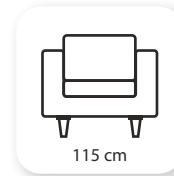

chesterfileld

Not: Verilen ölçülerde maksimum +5 cm, minimum -5 cm sapma payı bulunmaktadır.
Notes: There may be deviations of +5cm, -5cm in the dimensions.