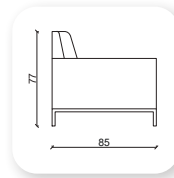

luxor

Not: Verilen ölçülerde maksimum +5 cm, minimum -5 cm sapma payı bulunmaktadır.
Notes: There may be deviations of +5cm, -5cm in the dimensions.

I trend

Not: Verilen ölçülerde maksimum +5 cm, minimum -5 cm sapma payı bulunmaktadır.
Notes: There may be deviations of +5cm, -5cm in the dimensions.

mass

Not: Verilen ölçülerde maksimum +5 cm, minimum -5 cm sapma payı bulunmaktadır.
Notes: There may be deviations of +5cm, -5cm in the dimensions.

opus

*Bümob
furniture
provides a
Opus sofa that
supports your
comfort and is
a masterpiece
for executive
offices, it's
suitable for
receiving
guests and
your clients
in a unique
image.*

Not: Verilen ölçülerde maksimum +5 cm, minimum -5 cm sapma payı bulunmaktadır.
Notes: There may be deviations of +5cm, -5cm in the dimensions.

I arakan

Not: Verilen ölçülerde maksimum +5 cm, minimum -5 cm sapma payı bulunmaktadır.
Notes: There may be deviations of +5cm, -5cm in the dimensions.