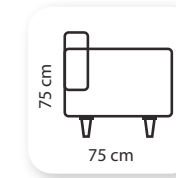

loca

Not: Verilen ölçülerde maksimum +5 cm, minimum -5 cm sapma payı bulunmaktadır.
Notes: There may be deviations of +5cm, -5cm in the dimensions.

! maharat

Not: Verilen ölçülerde maksimum +5 cm, minimum -5 cm sapma payı bulunmaktadır.
Notes: There may be deviations of +5cm, -5cm in the dimensions.

kült

Kolsuz Modül

Kollu Modül

Uzatmalı Modül

Not: Verilen ölçülerde maksimum +5 cm, minimum -5 cm sapma payı bulunmaktadır.
Notes: There may be deviations of +5cm, -5cm in the dimensions.

reception

Not: Verilen ölçülerde maksimum +5 cm, minimum -5 cm sapma payı bulunmaktadır.
Notes: There may be deviations of +5cm, -5cm in the dimensions.