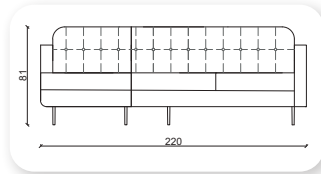

	Y	G	D
Tekli	80	82	77
İkili	80	170	77
Üçlü	80	210	77

| mood corner

Y	G	D
70	Opsiyonel	80

| borges

Y	G	D
83	Opsiyonel	85

kurtuba corner

Not: Verilen ölçülerde maksimum +5 cm, minimum -5 cm sapma payı bulunmaktadır.
Notes: There may be deviations of +5cm, -5cm in the dimensions.