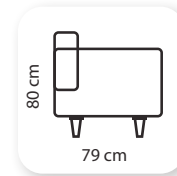

! pi

Not: Verilen ölçülerde maksimum +5 cm, minimum -5 cm sapma payı bulunmaktadır.
Notes: There may be deviations of +5cm, -5cm in the dimensions.