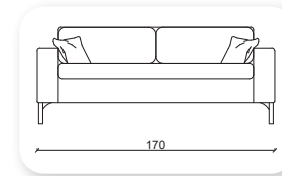

corvet

Not: Verilen ölçülerde maksimum +5 cm, minimum -5 cm sapma payı bulunmaktadır.
Notes: There may be deviations of +5cm, -5cm in the dimensions.