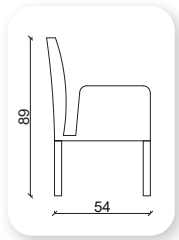

| sektör kapitone

	Y	G	D
Tekli	80	62	54
İkili	80	125	54

senyör

	Y	G	D
Tekli	85	54	54
İkili	85	110	54

nova

klasik

	Y	G	D
Tekli	79	Opsiyonel	76

Not: Verilen ölçülerde maksimum +5 cm, minimum -5 cm sapma payı bulunmaktadır.
Notes: There may be deviations of +5cm, -5cm in the dimensions.