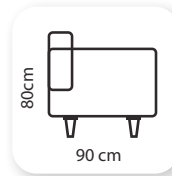

I century

Not: Verilen ölçülerde maksimum +5 cm, minimum -5 cm sapma payı bulunmaktadır.
Notes: There may be deviations of +5cm, -5cm in the dimensions.

jazz

Not: Verilen ölçülerde maksimum +5 cm, minimum -5 cm sapma payı bulunmaktadır.
Notes: There may be deviations of +5cm, -5cm in the dimensions.

Puf

Not: Verilen ölçülerde maksimum +5 cm, minimum -5 cm sapma payı bulunmaktadır.
Notes: There may be deviations of +5cm, -5cm in the dimensions.

art chester

Not: Verilen ölçülerde maksimum +5 cm, minimum -5 cm sapma payı bulunmaktadır.
Notes: There may be deviations of +5cm, -5cm in the dimensions.