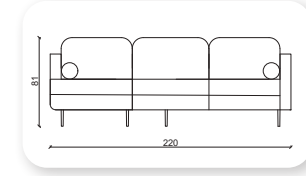

	Y	G	D
Tekli	80	82	77
İkili	80	170	77
Üçlü	80	210	77

| mood corner

Y	G	D
70	Opsiyonel	80

| borges

Y	G	D
83	Opsiyonel	85

kurtuba corner

Not: Verilen ölçülerde maksimum +5 cm, minimum -5 cm sapma payı bulunmaktadır.
Notes: There may be deviations of +5cm, -5cm in the dimensions.

meşk corner

Not: Verilen ölçülerde maksimum +5 cm, minimum -5 cm sapma payı bulunmaktadır.
Notes: There may be deviations of +5cm, -5cm in the dimensions.

I pina

Not: Verilen ölçülerde maksimum +5 cm, minimum -5 cm sapma payı bulunmaktadır.
Notes: There may be deviations of +5cm, -5cm in the dimensions.