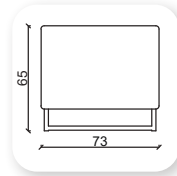

| keeps

Not: Verilen ölçülerde maksimum +5 cm, minimum -5 cm sapma payı bulunmaktadır.
Notes: There may be deviations of +5cm, -5cm in the dimensions.

grey

Not: Verilen ölçülerde maksimum +5 cm, minimum -5 cm sapma payı bulunmaktadır.
Notes: There may be deviations of +5cm, -5cm in the dimensions.

luxor

Not: Verilen ölçülerde maksimum +5 cm, minimum -5 cm sapma payı bulunmaktadır.
Notes: There may be deviations of +5cm, -5cm in the dimensions.

I trend

Not: Verilen ölçülerde maksimum +5 cm, minimum -5 cm sapma payı bulunmaktadır.
Notes: There may be deviations of +5cm, -5cm in the dimensions.