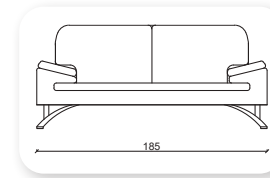

air metal

Not: Verilen ölçülerde maksimum +5 cm, minimum -5 cm sapma payı bulunmaktadır.
Notes: There may be deviations of +5cm, -5cm in the dimensions.