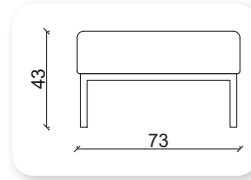

lego

rengarenk

	Y	G	Ø
Tekli puf	45		50
İkili puf	45	115	50
Üçlü puf	45	165	50

bumerang