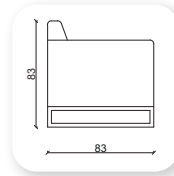

| mekra metal

Not: Verilen ölçülerde maksimum +5 cm, minimum -5 cm sapma payı bulunmaktadır.
Notes: There may be deviations of +5cm, -5cm in the dimensions.

| mecra ahşap

Not: Verilen ölçülerde maksimum +5 cm, minimum -5 cm sapma payı bulunmaktadır.
Notes: There may be deviations of +5cm, -5cm in the dimensions.

Not: Verilen ölçülerde maksimum +5 cm, minimum -5 cm sapma payı bulunmaktadır.
Notes: There may be deviations of +5cm, -5cm in the dimensions.

linear

Not: Verilen ölçülerde maksimum +5 cm, minimum -5 cm sapma payı bulunmaktadır.
Notes: There may be deviations of +5cm, -5cm in the dimensions.

live

Not: Verilen ölçülerde maksimum +5 cm, minimum -5 cm sapma payı bulunmaktadır.
Notes: There may be deviations of +5cm, -5cm in the dimensions.

meşk

Not: Verilen ölçülerde maksimum +5 cm, minimum -5 cm sapma payı bulunmaktadır.
Notes: There may be deviations of +5cm, -5cm in the dimensions.