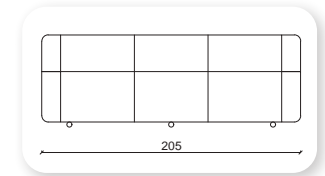

Not: Verilen ölçülerde maksimum +5 cm, minimum -5 cm sapma payı bulunmaktadır.
Notes: There may be deviations of +5cm, -5cm in the dimensions.