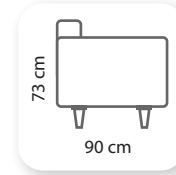

chesterfileld

Not: Verilen ölçülerde maksimum +5 cm, minimum -5 cm sapma payı bulunmaktadır.
Notes: There may be deviations of +5cm, -5cm in the dimensions.

I new chester

Bergere

Not: Verilen ölçülerde maksimum +5 cm, minimum -5 cm sapma payı bulunmaktadır. **Notes:** There may be deviations of +5cm, -5cm in the dimensions.