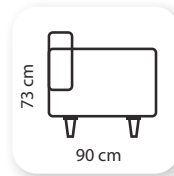

chesterfileld

Not: Verilen ölçülerde maksimum +5 cm, minimum -5 cm sapma payı bulunmaktadır.
Notes: There may be deviations of +5cm, -5cm in the dimensions.