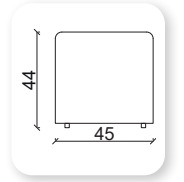

| bakraç

| yuvarlak

| kare

Not: Verilen ölçülerde maksimum +5 cm, minimum -5 cm sapma payı bulunmaktadır.
Notes: There may be deviations of +5cm, -5cm in the dimensions.