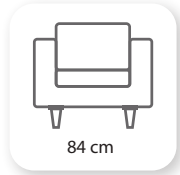

chesterfileld

Not: Verilen ölçülerde maksimum +5 cm, minimum -5 cm sapma payı bulunmaktadır.
Notes: There may be deviations of +5cm, -5cm in the dimensions.

I new chester

Bergere

Not: Verilen ölçülerde maksimum +5 cm, minimum -5 cm sapma payı bulunmaktadır. **Notes:** There may be deviations of +5cm, -5cm in the dimensions.