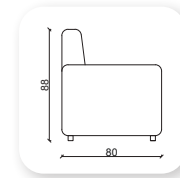

refakat

Not: Verilen ölçülerde maksimum +5 cm, minimum -5 cm sapma payı bulunmaktadır.
Notes: There may be deviations of +5cm, -5cm in the dimensions.