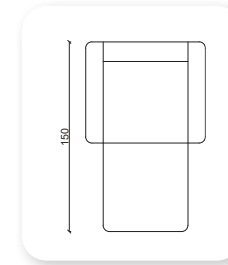

refakat

Not: Verilen ölçülerde maksimum +5 cm, minimum -5 cm sapma payı bulunmaktadır.
Notes: There may be deviations of +5cm, -5cm in the dimensions.