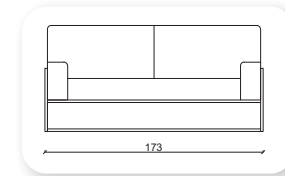

! suite metal

Not: Verilen ölçülerde maksimum +5 cm, minimum -5 cm sapma payı bulunmaktadır.
Notes: There may be deviations of +5cm, -5cm in the dimensions.