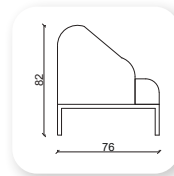

Not: Verilen ölçülerde maksimum +5 cm, minimum -5 cm sapma payı bulunmaktadır.
Notes: There may be deviations of +5cm, -5cm in the dimensions.

namor ahşap

Namor is a collection of sofas and a bench that combines generous, geometric volumes with slender, cast wood legs. With its compact size and comfortable cushions, Namor fits effortlessly in the home or common area.

Not: Verilen ölçülerde maksimum +5 cm, minimum -5 cm sapma payı bulunmaktadır.
Notes: There may be deviations of +5cm, -5cm in the dimensions.

Çizgi

Not: Verilen ölçülerde maksimum +5 cm, minimum -5 cm sapma payı bulunmaktadır.
Notes: There may be deviations of +5cm, -5cm in the dimensions.

Not: Verilen ölçülerde maksimum +5 cm, minimum -5 cm sapma payı bulunmaktadır.
Notes: There may be deviations of +5cm, -5cm in the dimensions.

| salt

Not: Verilen ölçülerde maksimum +5 cm, minimum -5 cm sapma payı bulunmaktadır.
Notes: There may be deviations of +5cm, -5cm in the dimensions.

Not: Verilen ölçülerde maksimum +5 cm, minimum -5 cm sapma payı bulunmaktadır.
Notes: There may be deviations of +5cm, -5cm in the dimensions.

| mahur

Not: Verilen ölçülerde maksimum +5 cm, minimum -5 cm sapma payı bulunmaktadır.
Notes: There may be deviations of +5cm, -5cm in the dimensions.