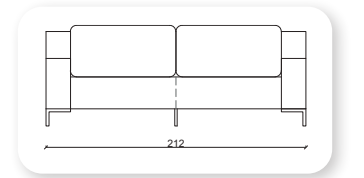

I arakan

Not: Verilen ölçülerde maksimum +5 cm, minimum -5 cm sapma payı bulunmaktadır.
Notes: There may be deviations of +5cm, -5cm in the dimensions.