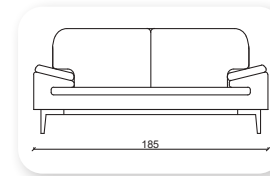

air ahşap

Not: Verilen ölçülerde maksimum +5 cm, minimum -5 cm sapma payı bulunmaktadır.
Notes: There may be deviations of +5cm, -5cm in the dimensions.