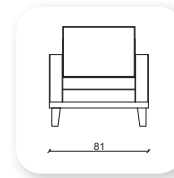

air ahşap

Not: Verilen ölçülerde maksimum +5 cm, minimum -5 cm sapma payı bulunmaktadır.
Notes: There may be deviations of +5cm, -5cm in the dimensions.

! suite metal

Not: Verilen ölçülerde maksimum +5 cm, minimum -5 cm sapma payı bulunmaktadır.
Notes: There may be deviations of +5cm, -5cm in the dimensions.

! suite ahşap

Not: Verilen ölçülerde maksimum +5 cm, minimum -5 cm sapma payı bulunmaktadır.
Notes: There may be deviations of +5cm, -5cm in the dimensions.

I form

Not: Verilen ölçülerde maksimum +5 cm, minimum -5 cm sapma payı bulunmaktadır.
Notes: There may be deviations of +5cm, -5cm in the dimensions.