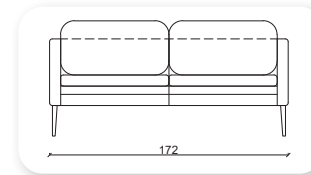

live

Not: Verilen ölçülerde maksimum +5 cm, minimum -5 cm sapma payı bulunmaktadır.
Notes: There may be deviations of +5cm, -5cm in the dimensions.

meşk

Not: Verilen ölçülerde maksimum +5 cm, minimum -5 cm sapma payı bulunmaktadır.
Notes: There may be deviations of +5cm, -5cm in the dimensions.

zengibar

Zengibar is a type of sofas and a bench that combines generous, geometric volumes with slender, cast wood legs. With its compact size and comfortable cushions. Zengibar fits effortlessly in the office or common area.

Not: Verilen ölçülerde maksimum +5 cm, minimum -5 cm sapma payı bulunmaktadır.
Notes: There may be deviations of +5cm, -5cm in the dimensions.

balance

Not: Verilen ölçülerde maksimum +5 cm, minimum -5 cm sapma payı bulunmaktadır.
Notes: There may be deviations of +5cm, -5cm in the dimensions.