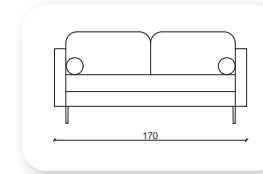

Not: Verilen ölçülerde maksimum +5 cm, minimum -5 cm sapma payı bulunmaktadır.
Notes: There may be deviations of +5cm, -5cm in the dimensions.

linear

Not: Verilen ölçülerde maksimum +5 cm, minimum -5 cm sapma payı bulunmaktadır.
Notes: There may be deviations of +5cm, -5cm in the dimensions.

live

Not: Verilen ölçülerde maksimum +5 cm, minimum -5 cm sapma payı bulunmaktadır.
Notes: There may be deviations of +5cm, -5cm in the dimensions.

meşk

Not: Verilen ölçülerde maksimum +5 cm, minimum -5 cm sapma payı bulunmaktadır.
Notes: There may be deviations of +5cm, -5cm in the dimensions.