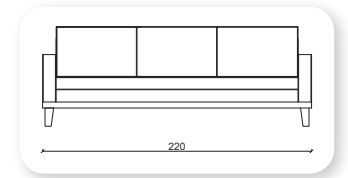

I form

Not: Verilen ölçülerde maksimum +5 cm, minimum -5 cm sapma payı bulunmaktadır.
Notes: There may be deviations of +5cm, -5cm in the dimensions.