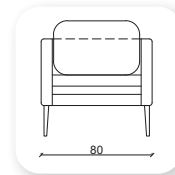

live

Not: Verilen ölçülerde maksimum +5 cm, minimum -5 cm sapma payı bulunmaktadır.
Notes: There may be deviations of +5cm, -5cm in the dimensions.

meşk

Not: Verilen ölçülerde maksimum +5 cm, minimum -5 cm sapma payı bulunmaktadır.
Notes: There may be deviations of +5cm, -5cm in the dimensions.

zengibar

Zengibar is a type of sofas and a bench that combines generous, geometric volumes with slender, cast wood legs. With its compact size and comfortable cushions. Zengibar fits effortlessly in the office or common area.

Not: Verilen ölçülerde maksimum +5 cm, minimum -5 cm sapma payı bulunmaktadır.
Notes: There may be deviations of +5cm, -5cm in the dimensions.

balance

Not: Verilen ölçülerde maksimum +5 cm, minimum -5 cm sapma payı bulunmaktadır.
Notes: There may be deviations of +5cm, -5cm in the dimensions.