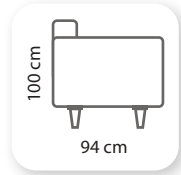

chesterfileld

Not: Verilen ölçülerde maksimum +5 cm, minimum -5 cm sapma payı bulunmaktadır.
Notes: There may be deviations of +5cm, -5cm in the dimensions.

I new chester

Bergere

Not: Verilen ölçülerde maksimum +5 cm, minimum -5 cm sapma payı bulunmaktadır. **Notes:** There may be deviations of +5cm, -5cm in the dimensions.