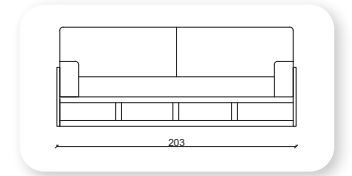

! suite ahşap

Not: Verilen ölçülerde maksimum +5 cm, minimum -5 cm sapma payı bulunmaktadır.
Notes: There may be deviations of +5cm, -5cm in the dimensions.