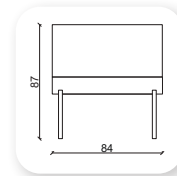

Not: Verilen ölçülerde maksimum +5 cm, minimum -5 cm sapma payı bulunmaktadır.
Notes: There may be deviations of +5cm, -5cm in the dimensions.

abide

Not: Verilen ölçülerde maksimum +5 cm, minimum -5 cm sapma payı bulunmaktadır.
Notes: There may be deviations of +5cm, -5cm in the dimensions.

| mood

Not: Verilen ölçülerde maksimum +5 cm, minimum -5 cm sapma payı bulunmaktadır.
Notes: There may be deviations of +5cm, -5cm in the dimensions.

vifmoon metal

Not: Verilen ölçülerde maksimum +5 cm, minimum -5 cm sapma payı bulunmaktadır.
Notes: There may be deviations of +5cm, -5cm in the dimensions.

rast

Not: Verilen ölçülerde maksimum +5 cm, minimum -5 cm sapma payı bulunmaktadır.
Notes: There may be deviations of +5cm, -5cm in the dimensions.

air metal

Not: Verilen ölçülerde maksimum +5 cm, minimum -5 cm sapma payı bulunmaktadır.
Notes: There may be deviations of +5cm, -5cm in the dimensions.