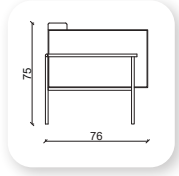

air ahşap

Not: Verilen ölçülerde maksimum +5 cm, minimum -5 cm sapma payı bulunmaktadır.
Notes: There may be deviations of +5cm, -5cm in the dimensions.

! suite metal

Not: Verilen ölçülerde maksimum +5 cm, minimum -5 cm sapma payı bulunmaktadır.
Notes: There may be deviations of +5cm, -5cm in the dimensions.

! suite ahşap

Not: Verilen ölçülerde maksimum +5 cm, minimum -5 cm sapma payı bulunmaktadır.
Notes: There may be deviations of +5cm, -5cm in the dimensions.

I form

Not: Verilen ölçülerde maksimum +5 cm, minimum -5 cm sapma payı bulunmaktadır.
Notes: There may be deviations of +5cm, -5cm in the dimensions.

mostar

Not: Verilen ölçülerde maksimum +5 cm, minimum -5 cm sapma payı bulunmaktadır.
Notes: There may be deviations of +5cm, -5cm in the dimensions.

| time

Not: Verilen ölçülerde maksimum +5 cm, minimum -5 cm sapma payı bulunmaktadır.
Notes: There may be deviations of +5cm, -5cm in the dimensions.