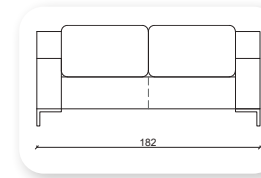

luxor

Not: Verilen ölçülerde maksimum +5 cm, minimum -5 cm sapma payı bulunmaktadır.
Notes: There may be deviations of +5cm, -5cm in the dimensions.

I trend

Not: Verilen ölçülerde maksimum +5 cm, minimum -5 cm sapma payı bulunmaktadır.
Notes: There may be deviations of +5cm, -5cm in the dimensions.

mass

Not: Verilen ölçülerde maksimum +5 cm, minimum -5 cm sapma payı bulunmaktadır.
Notes: There may be deviations of +5cm, -5cm in the dimensions.

opus

*Bümob
furniture
provides a
Opus sofa that
supports your
comfort and is
a masterpiece
for executive
offices, it's
suitable for
receiving
guests and
your clients
in a unique
image.*

Not: Verilen ölçülerde maksimum +5 cm, minimum -5 cm sapma payı bulunmaktadır.
Notes: There may be deviations of +5cm, -5cm in the dimensions.

I arakan

Not: Verilen ölçülerde maksimum +5 cm, minimum -5 cm sapma payı bulunmaktadır.
Notes: There may be deviations of +5cm, -5cm in the dimensions.