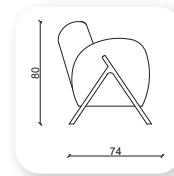

Not: Verilen ölçülerde maksimum +5 cm, minimum -5 cm sapma payı bulunmaktadır.
Notes: There may be deviations of +5cm, -5cm in the dimensions.

icon

The design of the Icon Sofa is different with its built-in icon applied in the form of pockets on the front area of the armrests and on the sides of the armrests. It is ideal for both modern and classical interiors. It creates a unique decor suitable for any environment. This unique and sharp silhouette blends easily into an eclectic decor.

Not: Verilen ölçülerde maksimum +5 cm, minimum -5 cm sapma payı bulunmaktadır.
Notes: There may be deviations of +5cm, -5cm in the dimensions.

| retro

Not: Verilen ölçülerde maksimum +5 cm, minimum -5 cm sapma payı bulunmaktadır.
Notes: There may be deviations of +5cm, -5cm in the dimensions.

| mekra metal

Not: Verilen ölçülerde maksimum +5 cm, minimum -5 cm sapma payı bulunmaktadır.
Notes: There may be deviations of +5cm, -5cm in the dimensions.

| mecra ahşap

Not: Verilen ölçülerde maksimum +5 cm, minimum -5 cm sapma payı bulunmaktadır.
Notes: There may be deviations of +5cm, -5cm in the dimensions.

Not: Verilen ölçülerde maksimum +5 cm, minimum -5 cm sapma payı bulunmaktadır.
Notes: There may be deviations of +5cm, -5cm in the dimensions.

linear

Not: Verilen ölçülerde maksimum +5 cm, minimum -5 cm sapma payı bulunmaktadır.
Notes: There may be deviations of +5cm, -5cm in the dimensions.