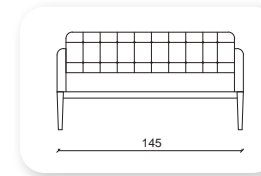

Not: Verilen ölçülerde maksimum +5 cm, minimum -5 cm sapma payı bulunmaktadır.
Notes: There may be deviations of +5cm, -5cm in the dimensions.