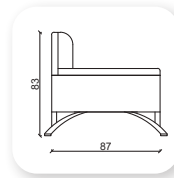

Not: Verilen ölçülerde maksimum +5 cm, minimum -5 cm sapma payı bulunmaktadır.
Notes: There may be deviations of +5cm, -5cm in the dimensions.

abide

Not: Verilen ölçülerde maksimum +5 cm, minimum -5 cm sapma payı bulunmaktadır.
Notes: There may be deviations of +5cm, -5cm in the dimensions.

| mood

Not: Verilen ölçülerde maksimum +5 cm, minimum -5 cm sapma payı bulunmaktadır.
Notes: There may be deviations of +5cm, -5cm in the dimensions.

vifmoon metal

Not: Verilen ölçülerde maksimum +5 cm, minimum -5 cm sapma payı bulunmaktadır.
Notes: There may be deviations of +5cm, -5cm in the dimensions.

rast

Not: Verilen ölçülerde maksimum +5 cm, minimum -5 cm sapma payı bulunmaktadır.
Notes: There may be deviations of +5cm, -5cm in the dimensions.

air metal

Not: Verilen ölçülerde maksimum +5 cm, minimum -5 cm sapma payı bulunmaktadır.
Notes: There may be deviations of +5cm, -5cm in the dimensions.