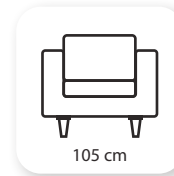

mostar

Not: Verilen ölçülerde maksimum +5 cm, minimum -5 cm sapma payı bulunmaktadır.
Notes: There may be deviations of +5cm, -5cm in the dimensions.