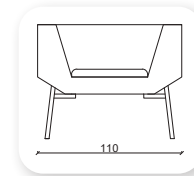

rast

Not: Verilen ölçülerde maksimum +5 cm, minimum -5 cm sapma payı bulunmaktadır.
Notes: There may be deviations of +5cm, -5cm in the dimensions.