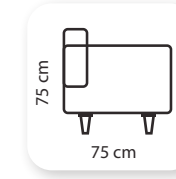

Kollu Modül