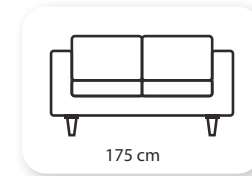

chesterfileld

Not: Verilen ölçülerde maksimum +5 cm, minimum -5 cm sapma payı bulunmaktadır.
Notes: There may be deviations of +5cm, -5cm in the dimensions.