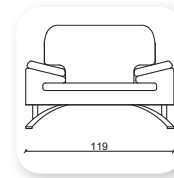

air metal

Not: Verilen ölçülerde maksimum +5 cm, minimum -5 cm sapma payı bulunmaktadır.
Notes: There may be deviations of +5cm, -5cm in the dimensions.