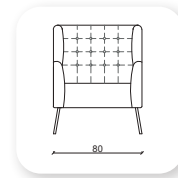

rahat

Not: Verilen ölçülerde maksimum +5 cm, minimum -5 cm sapma payı bulunmaktadır.
Notes: There may be deviations of +5cm, -5cm in the dimensions.