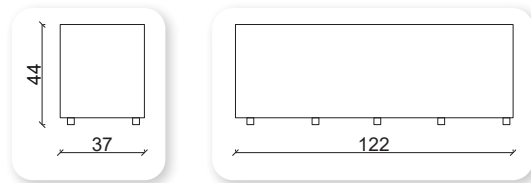

bumerang

Not: Verilen ölçülerde maksimum +5 cm, minimum -5 cm sapma payı bulunmaktadır.
Notes: There may be deviations of +5cm, -5cm in the dimensions.

| benz

Y	Ø
43	53

| jazz

Y	Ø
45	51x51

| tırtıl puf

Not: Verilen ölçülerde maksimum +5 cm, minimum -5 cm sapma payı bulunmaktadır.
Notes: There may be deviations of +5cm, -5cm in the dimensions.