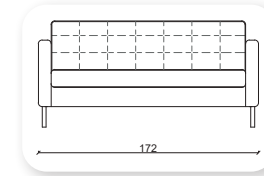

live

Not: Verilen ölçülerde maksimum +5 cm, minimum -5 cm sapma payı bulunmaktadır.
Notes: There may be deviations of +5cm, -5cm in the dimensions.