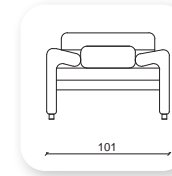

luxor

Not: Verilen ölçülerde maksimum +5 cm, minimum -5 cm sapma payı bulunmaktadır.
Notes: There may be deviations of +5cm, -5cm in the dimensions.

I trend

Not: Verilen ölçülerde maksimum +5 cm, minimum -5 cm sapma payı bulunmaktadır.
Notes: There may be deviations of +5cm, -5cm in the dimensions.

mass

Not: Verilen ölçülerde maksimum +5 cm, minimum -5 cm sapma payı bulunmaktadır.
Notes: There may be deviations of +5cm, -5cm in the dimensions.

opus

*Bümob
furniture
provides a
Opus sofa that
supports your
comfort and is
a masterpiece
for executive
offices, it's
suitable for
receiving
guests and
your clients
in a unique
image.*