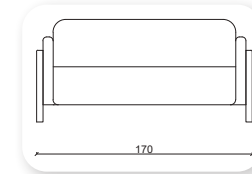

Not: Verilen ölçülerde maksimum +5 cm, minimum -5 cm sapma payı bulunmaktadır.
Notes: There may be deviations of +5cm, -5cm in the dimensions.

| retro

Not: Verilen ölçülerde maksimum +5 cm, minimum -5 cm sapma payı bulunmaktadır.
Notes: There may be deviations of +5cm, -5cm in the dimensions.

| mekra metal

Not: Verilen ölçülerde maksimum +5 cm, minimum -5 cm sapma payı bulunmaktadır.
Notes: There may be deviations of +5cm, -5cm in the dimensions.

| mecra ahşap

Not: Verilen ölçülerde maksimum +5 cm, minimum -5 cm sapma payı bulunmaktadır.
Notes: There may be deviations of +5cm, -5cm in the dimensions.