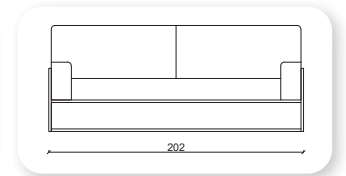

! suite metal

Not: Verilen ölçülerde maksimum +5 cm, minimum -5 cm sapma payı bulunmaktadır.
Notes: There may be deviations of +5cm, -5cm in the dimensions.