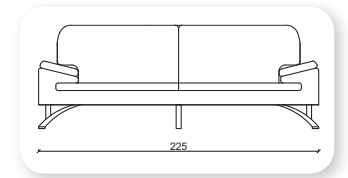

air metal

Not: Verilen ölçülerde maksimum +5 cm, minimum -5 cm sapma payı bulunmaktadır.
Notes: There may be deviations of +5cm, -5cm in the dimensions.