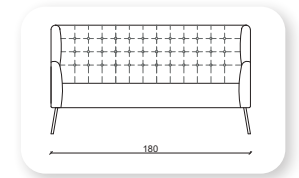

rahat

Not: Verilen ölçülerde maksimum +5 cm, minimum -5 cm sapma payı bulunmaktadır.
Notes: There may be deviations of +5cm, -5cm in the dimensions.