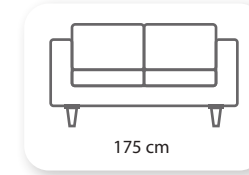

chesterfileld

Not: Verilen ölçülerde maksimum +5 cm, minimum -5 cm sapma payı bulunmaktadır.
Notes: There may be deviations of +5cm, -5cm in the dimensions.

I new chester

Bergere

Not: Verilen ölçülerde maksimum +5 cm, minimum -5 cm sapma payı bulunmaktadır. **Notes:** There may be deviations of +5cm, -5cm in the dimensions.