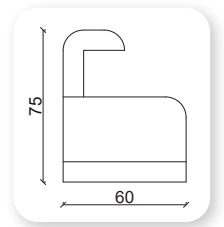

	Y	G	D
Tekli	80	82	77
İkili	80	170	77
Üçlü	80	210	77

| mood corner

Y	G	D
70	Opsiyonel	80

| borges

Y	G	D
83	Opsiyonel	85

kurtuba corner

Not: Verilen ölçülerde maksimum +5 cm, minimum -5 cm sapma payı bulunmaktadır.
Notes: There may be deviations of +5cm, -5cm in the dimensions.

meşk corner

Not: Verilen ölçülerde maksimum +5 cm, minimum -5 cm sapma payı bulunmaktadır.
Notes: There may be deviations of +5cm, -5cm in the dimensions.

I pina

Not: Verilen ölçülerde maksimum +5 cm, minimum -5 cm sapma payı bulunmaktadır.
Notes: There may be deviations of +5cm, -5cm in the dimensions.