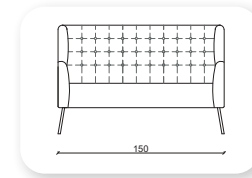

rahat

Not: Verilen ölçülerde maksimum +5 cm, minimum -5 cm sapma payı bulunmaktadır.
Notes: There may be deviations of +5cm, -5cm in the dimensions.