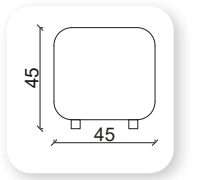

fıçı

Not: Verilen ölçülerde maksimum +5 cm, minimum -5 cm sapma payı bulunmaktadır.
Notes: There may be deviations of +5cm, -5cm in the dimensions.