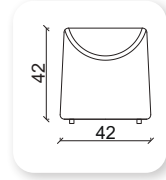

| bakraç

| yuvarlak

| kare

Not: Verilen ölçülerde maksimum +5 cm, minimum -5 cm sapma payı bulunmaktadır.
Notes: There may be deviations of +5cm, -5cm in the dimensions.