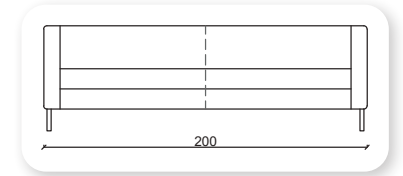

| keeps

Not: Verilen ölçülerde maksimum +5 cm, minimum -5 cm sapma payı bulunmaktadır.
Notes: There may be deviations of +5cm, -5cm in the dimensions.

grey

Not: Verilen ölçülerde maksimum +5 cm, minimum -5 cm sapma payı bulunmaktadır.
Notes: There may be deviations of +5cm, -5cm in the dimensions.

luxor

Not: Verilen ölçülerde maksimum +5 cm, minimum -5 cm sapma payı bulunmaktadır.
Notes: There may be deviations of +5cm, -5cm in the dimensions.

I trend

Not: Verilen ölçülerde maksimum +5 cm, minimum -5 cm sapma payı bulunmaktadır.
Notes: There may be deviations of +5cm, -5cm in the dimensions.