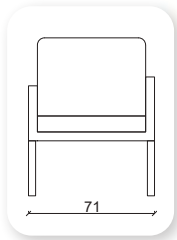

| sektör kapitone

	Y	G	D
Tekli	80	62	54
İkili	80	125	54

senyör

	Y	G	D
Tekli	85	54	54
İkili	85	110	54

nova

klasik

	Y	G	D
Tekli	79	Opsiyonel	76

Not: Verilen ölçülerde maksimum +5 cm, minimum -5 cm sapma payı bulunmaktadır.
Notes: There may be deviations of +5cm, -5cm in the dimensions.