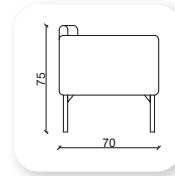

| mekra metal

Not: Verilen ölçülerde maksimum +5 cm, minimum -5 cm sapma payı bulunmaktadır.
Notes: There may be deviations of +5cm, -5cm in the dimensions.

| mecra ahşap

Not: Verilen ölçülerde maksimum +5 cm, minimum -5 cm sapma payı bulunmaktadır.
Notes: There may be deviations of +5cm, -5cm in the dimensions.

Not: Verilen ölçülerde maksimum +5 cm, minimum -5 cm sapma payı bulunmaktadır.
Notes: There may be deviations of +5cm, -5cm in the dimensions.

linear

Not: Verilen ölçülerde maksimum +5 cm, minimum -5 cm sapma payı bulunmaktadır.
Notes: There may be deviations of +5cm, -5cm in the dimensions.

live

Not: Verilen ölçülerde maksimum +5 cm, minimum -5 cm sapma payı bulunmaktadır.
Notes: There may be deviations of +5cm, -5cm in the dimensions.

meşk

Not: Verilen ölçülerde maksimum +5 cm, minimum -5 cm sapma payı bulunmaktadır.
Notes: There may be deviations of +5cm, -5cm in the dimensions.