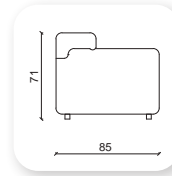

luxor

Not: Verilen ölçülerde maksimum +5 cm, minimum -5 cm sapma payı bulunmaktadır.
Notes: There may be deviations of +5cm, -5cm in the dimensions.

I trend

Not: Verilen ölçülerde maksimum +5 cm, minimum -5 cm sapma payı bulunmaktadır.
Notes: There may be deviations of +5cm, -5cm in the dimensions.

mass

Not: Verilen ölçülerde maksimum +5 cm, minimum -5 cm sapma payı bulunmaktadır.
Notes: There may be deviations of +5cm, -5cm in the dimensions.

opus

*Bümob
furniture
provides a
Opus sofa that
supports your
comfort and is
a masterpiece
for executive
offices, it's
suitable for
receiving
guests and
your clients
in a unique
image.*

Not: Verilen ölçülerde maksimum +5 cm, minimum -5 cm sapma payı bulunmaktadır.
Notes: There may be deviations of +5cm, -5cm in the dimensions.

I arakan

Not: Verilen ölçülerde maksimum +5 cm, minimum -5 cm sapma payı bulunmaktadır.
Notes: There may be deviations of +5cm, -5cm in the dimensions.