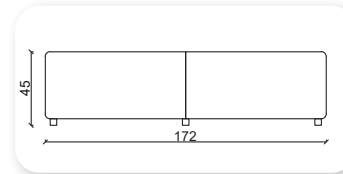

Not: Verilen ölçülerde maksimum +5 cm, minimum -5 cm sapma payı bulunmaktadır.
Notes: There may be deviations of +5cm, -5cm in the dimensions.