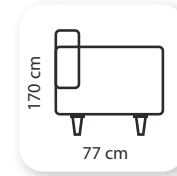

Not: Verilen ölçülerde maksimum +5 cm, minimum -5 cm sapma payı bulunmaktadır.
Notes: There may be deviations of +5cm, -5cm in the dimensions.

patrone

Not: Verilen ölçülerde maksimum +5 cm, minimum -5 cm sapma payı bulunmaktadır.
Notes: There may be deviations of +5cm, -5cm in the dimensions.

! pi

Not: Verilen ölçülerde maksimum +5 cm, minimum -5 cm sapma payı bulunmaktadır.
Notes: There may be deviations of +5cm, -5cm in the dimensions.

kelebek

Not: Verilen ölçülerde maksimum +5 cm, minimum -5 cm sapma payı bulunmaktadır.
Notes: There may be deviations of +5cm, -5cm in the dimensions.