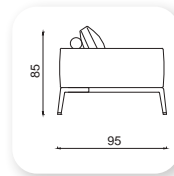

mostar

Not: Verilen ölçülerde maksimum +5 cm, minimum -5 cm sapma payı bulunmaktadır.
Notes: There may be deviations of +5cm, -5cm in the dimensions.

| time

Not: Verilen ölçülerde maksimum +5 cm, minimum -5 cm sapma payı bulunmaktadır.
Notes: There may be deviations of +5cm, -5cm in the dimensions.

flexy

Not: Verilen ölçülerde maksimum +5 cm, minimum -5 cm sapma payı bulunmaktadır.
Notes: There may be deviations of +5cm, -5cm in the dimensions.

minimal

dreamy

Not: Verilen ölçülerde maksimum +5 cm, minimum -5 cm sapma payı bulunmaktadır. **Notes:** There may be deviations of +5cm, -5cm in the dimensions.