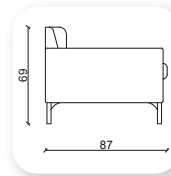

corvet

Not: Verilen ölçülerde maksimum +5 cm, minimum -5 cm sapma payı bulunmaktadır.
Notes: There may be deviations of +5cm, -5cm in the dimensions.