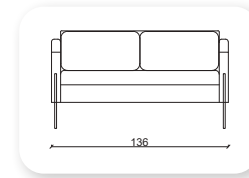

| keeps

Not: Verilen ölçülerde maksimum +5 cm, minimum -5 cm sapma payı bulunmaktadır.
Notes: There may be deviations of +5cm, -5cm in the dimensions.

grey

Not: Verilen ölçülerde maksimum +5 cm, minimum -5 cm sapma payı bulunmaktadır.
Notes: There may be deviations of +5cm, -5cm in the dimensions.

luxor

Not: Verilen ölçülerde maksimum +5 cm, minimum -5 cm sapma payı bulunmaktadır.
Notes: There may be deviations of +5cm, -5cm in the dimensions.

I trend

Not: Verilen ölçülerde maksimum +5 cm, minimum -5 cm sapma payı bulunmaktadır.
Notes: There may be deviations of +5cm, -5cm in the dimensions.