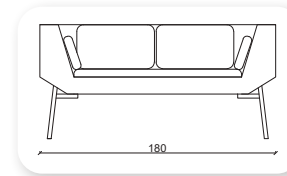

rast

Not: Verilen ölçülerde maksimum +5 cm, minimum -5 cm sapma payı bulunmaktadır.
Notes: There may be deviations of +5cm, -5cm in the dimensions.