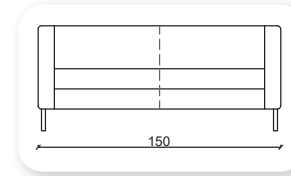

| keeps

Not: Verilen ölçülerde maksimum +5 cm, minimum -5 cm sapma payı bulunmaktadır.
Notes: There may be deviations of +5cm, -5cm in the dimensions.

grey

Not: Verilen ölçülerde maksimum +5 cm, minimum -5 cm sapma payı bulunmaktadır.
Notes: There may be deviations of +5cm, -5cm in the dimensions.

luxor

Not: Verilen ölçülerde maksimum +5 cm, minimum -5 cm sapma payı bulunmaktadır.
Notes: There may be deviations of +5cm, -5cm in the dimensions.

I trend

Not: Verilen ölçülerde maksimum +5 cm, minimum -5 cm sapma payı bulunmaktadır.
Notes: There may be deviations of +5cm, -5cm in the dimensions.