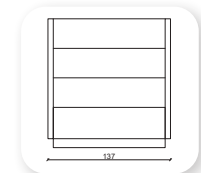

! pi

Not: Verilen ölçülerde maksimum +5 cm, minimum -5 cm sapma payı bulunmaktadır.
Notes: There may be deviations of +5cm, -5cm in the dimensions.

kelebek

Not: Verilen ölçülerde maksimum +5 cm, minimum -5 cm sapma payı bulunmaktadır.
Notes: There may be deviations of +5cm, -5cm in the dimensions.

loca

Not: Verilen ölçülerde maksimum +5 cm, minimum -5 cm sapma payı bulunmaktadır.
Notes: There may be deviations of +5cm, -5cm in the dimensions.

! maharat

Not: Verilen ölçülerde maksimum +5 cm, minimum -5 cm sapma payı bulunmaktadır.
Notes: There may be deviations of +5cm, -5cm in the dimensions.