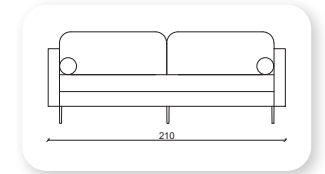

Not: Verilen ölçülerde maksimum +5 cm, minimum -5 cm sapma payı bulunmaktadır.
Notes: There may be deviations of +5cm, -5cm in the dimensions.

linear

Not: Verilen ölçülerde maksimum +5 cm, minimum -5 cm sapma payı bulunmaktadır.
Notes: There may be deviations of +5cm, -5cm in the dimensions.

live

Not: Verilen ölçülerde maksimum +5 cm, minimum -5 cm sapma payı bulunmaktadır.
Notes: There may be deviations of +5cm, -5cm in the dimensions.

meşk

Not: Verilen ölçülerde maksimum +5 cm, minimum -5 cm sapma payı bulunmaktadır.
Notes: There may be deviations of +5cm, -5cm in the dimensions.