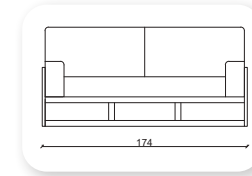

! suite ahşap

Not: Verilen ölçülerde maksimum +5 cm, minimum -5 cm sapma payı bulunmaktadır.
Notes: There may be deviations of +5cm, -5cm in the dimensions.