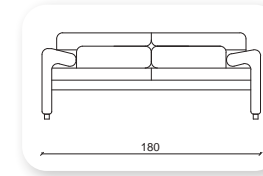

luxor

Not: Verilen ölçülerde maksimum +5 cm, minimum -5 cm sapma payı bulunmaktadır.
Notes: There may be deviations of +5cm, -5cm in the dimensions.

I trend

Not: Verilen ölçülerde maksimum +5 cm, minimum -5 cm sapma payı bulunmaktadır.
Notes: There may be deviations of +5cm, -5cm in the dimensions.

mass

Not: Verilen ölçülerde maksimum +5 cm, minimum -5 cm sapma payı bulunmaktadır.
Notes: There may be deviations of +5cm, -5cm in the dimensions.

opus

*Bümob
furniture
provides a
Opus sofa that
supports your
comfort and is
a masterpiece
for executive
offices, it's
suitable for
receiving
guests and
your clients
in a unique
image.*

Not: Verilen ölçülerde maksimum +5 cm, minimum -5 cm sapma payı bulunmaktadır.
Notes: There may be deviations of +5cm, -5cm in the dimensions.

I arakan

Not: Verilen ölçülerde maksimum +5 cm, minimum -5 cm sapma payı bulunmaktadır.
Notes: There may be deviations of +5cm, -5cm in the dimensions.