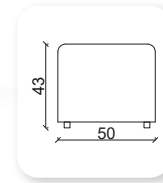

| kare

Not: Verilen ölçülerde maksimum +5 cm, minimum -5 cm sapma payı bulunmaktadır.
Notes: There may be deviations of +5cm, -5cm in the dimensions.