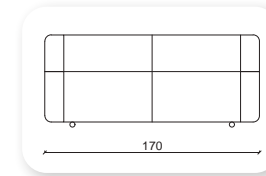

Not: Verilen ölçülerde maksimum +5 cm, minimum -5 cm sapma payı bulunmaktadır.
Notes: There may be deviations of +5cm, -5cm in the dimensions.

| retro

Not: Verilen ölçülerde maksimum +5 cm, minimum -5 cm sapma payı bulunmaktadır.
Notes: There may be deviations of +5cm, -5cm in the dimensions.

| mekra metal

Not: Verilen ölçülerde maksimum +5 cm, minimum -5 cm sapma payı bulunmaktadır.
Notes: There may be deviations of +5cm, -5cm in the dimensions.

| mecra ahşap

Not: Verilen ölçülerde maksimum +5 cm, minimum -5 cm sapma payı bulunmaktadır.
Notes: There may be deviations of +5cm, -5cm in the dimensions.

Not: Verilen ölçülerde maksimum +5 cm, minimum -5 cm sapma payı bulunmaktadır.
Notes: There may be deviations of +5cm, -5cm in the dimensions.

linear

Not: Verilen ölçülerde maksimum +5 cm, minimum -5 cm sapma payı bulunmaktadır.
Notes: There may be deviations of +5cm, -5cm in the dimensions.