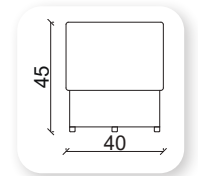

| fes

Not: Verilen ölçülerde maksimum +5 cm, minimum -5 cm sapma payı bulunmaktadır.
Notes: There may be deviations of +5cm, -5cm in the dimensions.