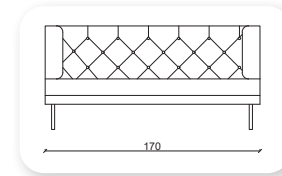

klass

Not: Verilen ölçülerde maksimum +5 cm, minimum -5 cm sapma payı bulunmaktadır.
Notes: There may be deviations of +5cm, -5cm in the dimensions.