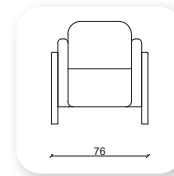

Not: Verilen ölçülerde maksimum +5 cm, minimum -5 cm sapma payı bulunmaktadır.
Notes: There may be deviations of +5cm, -5cm in the dimensions.

icon

The design of the Icon Sofa is different with its built-in icon applied in the form of pockets on the front area of the armrests and on the sides of the armrests. It is ideal for both modern and classical interiors. It creates a unique decor suitable for any environment. This unique and sharp silhouette blends easily into an eclectic decor.

Not: Verilen ölçülerde maksimum +5 cm, minimum -5 cm sapma payı bulunmaktadır.
Notes: There may be deviations of +5cm, -5cm in the dimensions.

| retro

Not: Verilen ölçülerde maksimum +5 cm, minimum -5 cm sapma payı bulunmaktadır.
Notes: There may be deviations of +5cm, -5cm in the dimensions.

| mekra metal

Not: Verilen ölçülerde maksimum +5 cm, minimum -5 cm sapma payı bulunmaktadır.
Notes: There may be deviations of +5cm, -5cm in the dimensions.

| mecra ahşap

Not: Verilen ölçülerde maksimum +5 cm, minimum -5 cm sapma payı bulunmaktadır.
Notes: There may be deviations of +5cm, -5cm in the dimensions.

Not: Verilen ölçülerde maksimum +5 cm, minimum -5 cm sapma payı bulunmaktadır.
Notes: There may be deviations of +5cm, -5cm in the dimensions.

linear

Not: Verilen ölçülerde maksimum +5 cm, minimum -5 cm sapma payı bulunmaktadır.
Notes: There may be deviations of +5cm, -5cm in the dimensions.