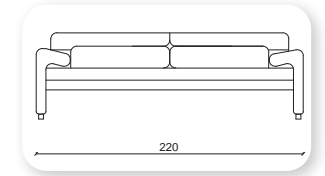

luxor

Not: Verilen ölçülerde maksimum +5 cm, minimum -5 cm sapma payı bulunmaktadır.
Notes: There may be deviations of +5cm, -5cm in the dimensions.

I trend

Not: Verilen ölçülerde maksimum +5 cm, minimum -5 cm sapma payı bulunmaktadır.
Notes: There may be deviations of +5cm, -5cm in the dimensions.

mass

Not: Verilen ölçülerde maksimum +5 cm, minimum -5 cm sapma payı bulunmaktadır.
Notes: There may be deviations of +5cm, -5cm in the dimensions.

opus

*Bümob
furniture
provides a
Opus sofa that
supports your
comfort and is
a masterpiece
for executive
offices, it's
suitable for
receiving
guests and
your clients
in a unique
image.*