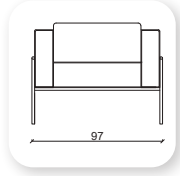

Not: Verilen ölçülerde maksimum +5 cm, minimum -5 cm sapma payı bulunmaktadır.
Notes: There may be deviations of +5cm, -5cm in the dimensions.