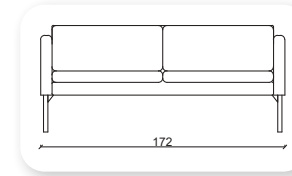

| mekra metal

Not: Verilen ölçülerde maksimum +5 cm, minimum -5 cm sapma payı bulunmaktadır.
Notes: There may be deviations of +5cm, -5cm in the dimensions.

| mecra ahşap

Not: Verilen ölçülerde maksimum +5 cm, minimum -5 cm sapma payı bulunmaktadır.
Notes: There may be deviations of +5cm, -5cm in the dimensions.

Not: Verilen ölçülerde maksimum +5 cm, minimum -5 cm sapma payı bulunmaktadır.
Notes: There may be deviations of +5cm, -5cm in the dimensions.

linear

Not: Verilen ölçülerde maksimum +5 cm, minimum -5 cm sapma payı bulunmaktadır.
Notes: There may be deviations of +5cm, -5cm in the dimensions.