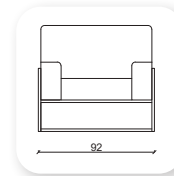

! suite metal

Not: Verilen ölçülerde maksimum +5 cm, minimum -5 cm sapma payı bulunmaktadır.
Notes: There may be deviations of +5cm, -5cm in the dimensions.