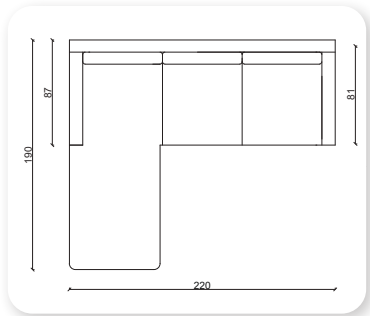

	Y	G	D
Tekli	80	82	77
İkili	80	170	77
Üçlü	80	210	77

| mood corner

Y	G	D
70	Opsiyonel	80

| borges

Y	G	D
83	Opsiyonel	85

kurtuba corner

Not: Verilen ölçülerde maksimum +5 cm, minimum -5 cm sapma payı bulunmaktadır.
Notes: There may be deviations of +5cm, -5cm in the dimensions.