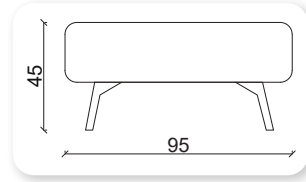

klesta puf

barca

Y	Ø
45	51x51

chester puf

Y	G	D
45	90	50

Not: Verilen ölçülerde maksimum +5 cm, minimum -5 cm sapma payı bulunmaktadır.
Notes: There may be deviations of +5cm, -5cm in the dimensions.