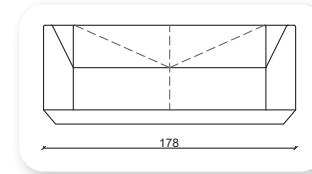

| keeps

Not: Verilen ölçülerde maksimum +5 cm, minimum -5 cm sapma payı bulunmaktadır.
Notes: There may be deviations of +5cm, -5cm in the dimensions.

grey

Not: Verilen ölçülerde maksimum +5 cm, minimum -5 cm sapma payı bulunmaktadır.
Notes: There may be deviations of +5cm, -5cm in the dimensions.

luxor

Not: Verilen ölçülerde maksimum +5 cm, minimum -5 cm sapma payı bulunmaktadır.
Notes: There may be deviations of +5cm, -5cm in the dimensions.

I trend

Not: Verilen ölçülerde maksimum +5 cm, minimum -5 cm sapma payı bulunmaktadır.
Notes: There may be deviations of +5cm, -5cm in the dimensions.

mass

Not: Verilen ölçülerde maksimum +5 cm, minimum -5 cm sapma payı bulunmaktadır.
Notes: There may be deviations of +5cm, -5cm in the dimensions.

opus

*Bümob
furniture
provides a
Opus sofa that
supports your
comfort and is
a masterpiece
for executive
offices, it's
suitable for
receiving
guests and
your clients
in a unique
image.*