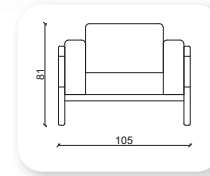

| full

Not: Verilen ölçülerde maksimum +5 cm, minimum -5 cm sapma payı bulunmaktadır.
Notes: There may be deviations of +5cm, -5cm in the dimensions.