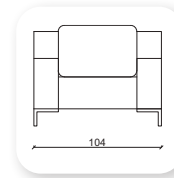

I arakan

Not: Verilen ölçülerde maksimum +5 cm, minimum -5 cm sapma payı bulunmaktadır.
Notes: There may be deviations of +5cm, -5cm in the dimensions.