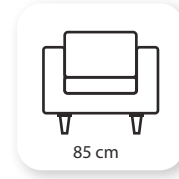

Kollu Modül