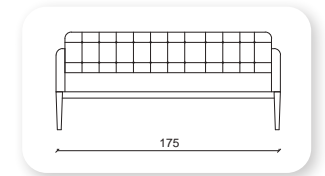

Not: Verilen ölçülerde maksimum +5 cm, minimum -5 cm sapma payı bulunmaktadır.
Notes: There may be deviations of +5cm, -5cm in the dimensions.