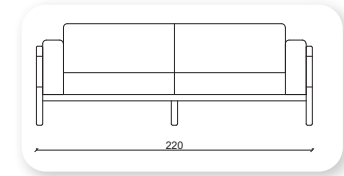

| full

Not: Verilen ölçülerde maksimum +5 cm, minimum -5 cm sapma payı bulunmaktadır.
Notes: There may be deviations of +5cm, -5cm in the dimensions.