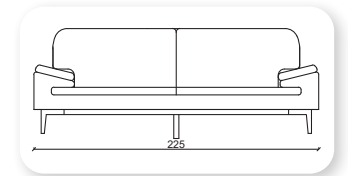

air ahşap

Not: Verilen ölçülerde maksimum +5 cm, minimum -5 cm sapma payı bulunmaktadır.
Notes: There may be deviations of +5cm, -5cm in the dimensions.

! suite metal

Not: Verilen ölçülerde maksimum +5 cm, minimum -5 cm sapma payı bulunmaktadır.
Notes: There may be deviations of +5cm, -5cm in the dimensions.